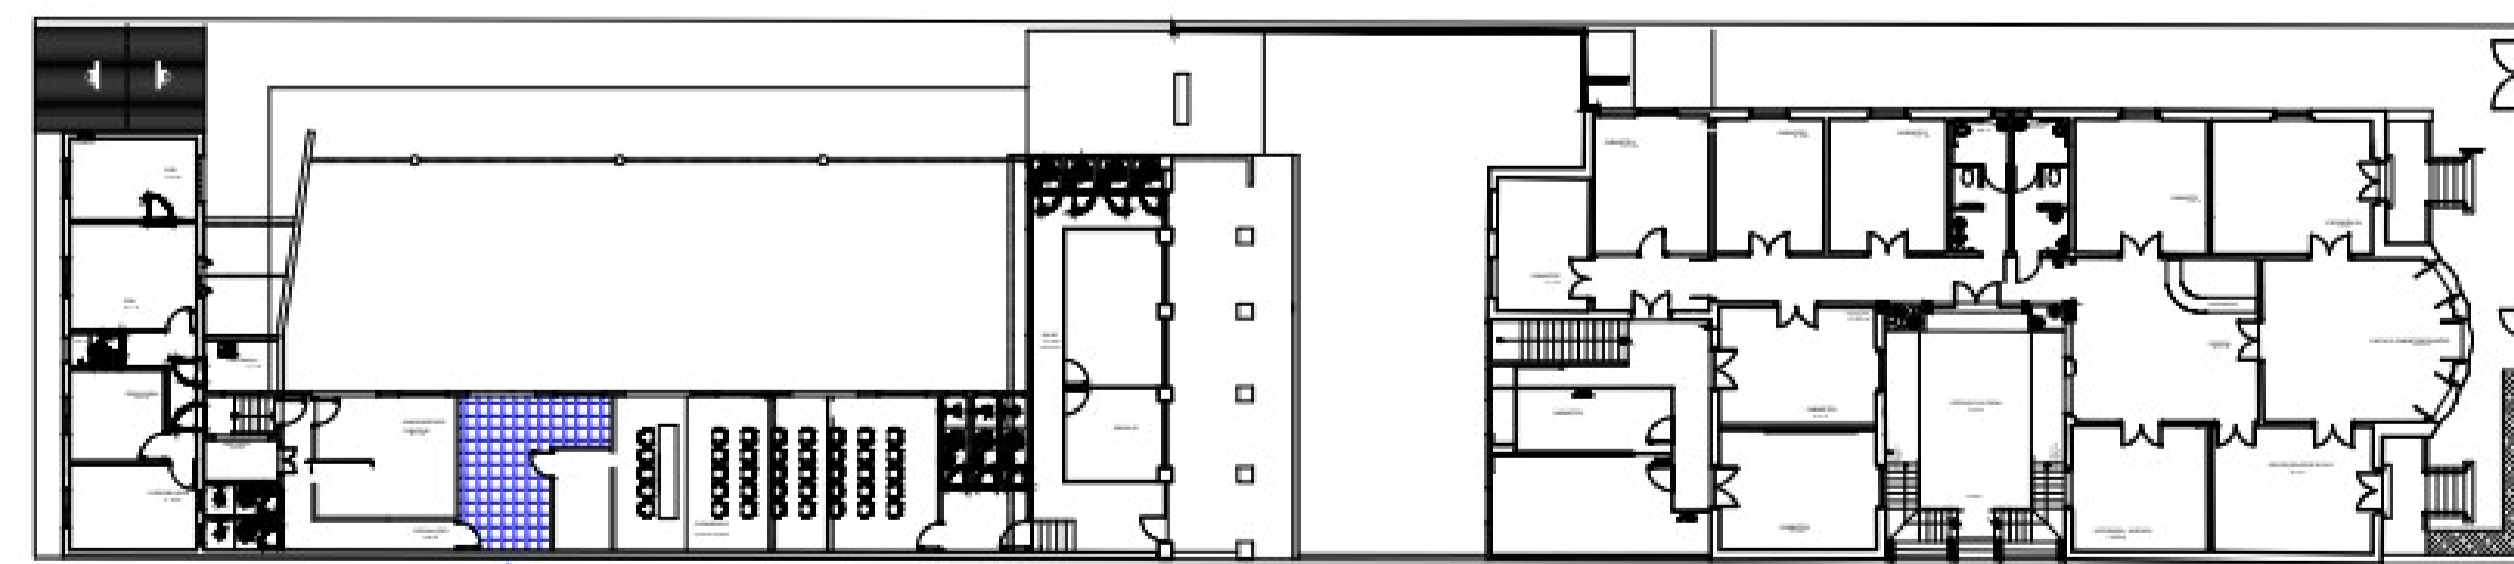

02 PLANTA BAIXA SUPERIOR
ESCALA 1:150

LOCALIZAÇÃO PAVIMENTO SUPERIOR

DETALHE DE INSTALAÇÃO DE TOMADAS NAS PAREDES
ESCALA: 1/10

PRS Serviços de engenharia
Rua Rafael Pinto Bandeira, 453. Fone: (53) 98455-1900 Pelotas/RS

OBRA: Instalação de cabeamento estruturado sala da TV câmara.	ESCALA: Indicada	Fecha: EL 02/02
ASSUNTO: Pontos e duto sala TV câmara.	Priscila Rubira	
LOCAL: Rua XV de Novembro, 207, Centro, Pelotas-RS.	28/ janeiro /2022	
Resp. Técnico:  Priscila Rubira da Silva Eng. eletricista Crea: D-147879		