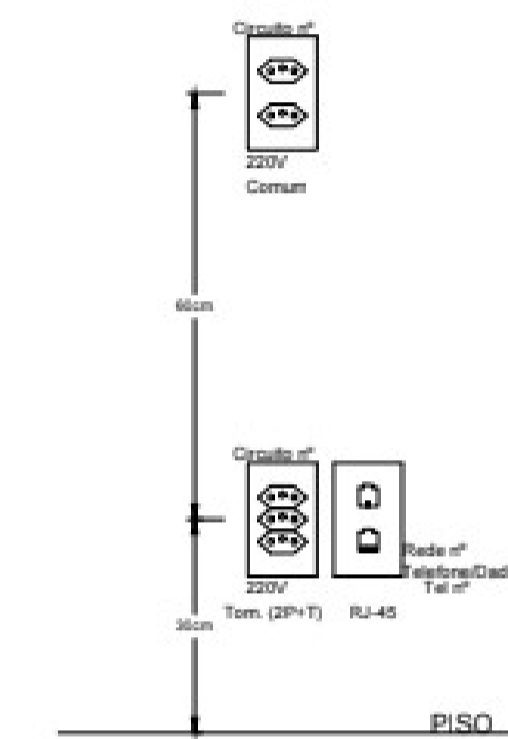

02 PLANTA BAIXA SUPERIOR
ESCALA 1:150

LOCALIZAÇÃO PAVIMENTO SUPERIOR

DETALHE DE INSTALAÇÃO DE TOMADAS NAS PAREDES
ESCALA: 1/10

PRS Serviços de engenharia
Rua Rafael Pinto Bandeira, 453. Fone: (53) 98455-1900 Pelotas/RS

OBRA: Instalação de cabeamento estruturado sala da TV câmara.	ESCALA: Indicada	Fecha: EL 02/02
ASSUNTO: Pontos e duto sala TV câmara.	Priscila Rubira	
LOCAL: Rua XV de Novembro, 207, Centro, Pelotas-RS.	28/ janeiro /2022	
Resp. Técnico:  Priscila Rubira da Silva Eng. eletricista Crea: D-147879		